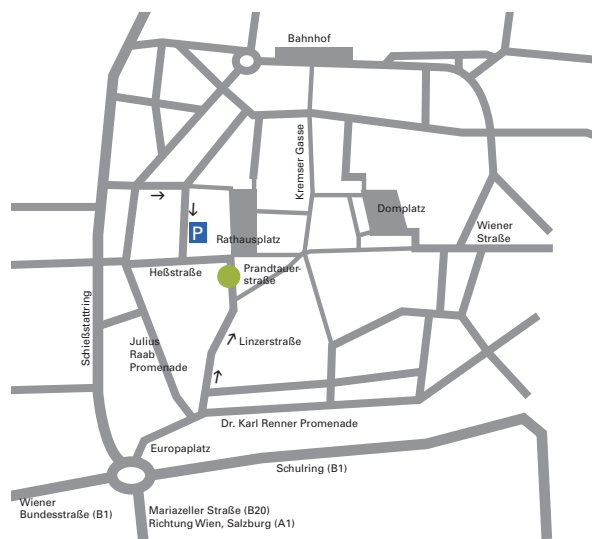

DOK NÖ für Moderne Kunst
Prandtauerstraße 2
3100 St. Pölten
Tel. und Fax +43 (2742) 353 33 6
noedok@aon.at
www.noedok.at

On the Road

Arbeiten von FLUSS-Mitgliedern